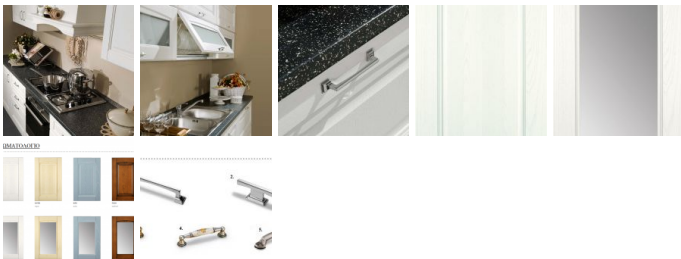

ΠΑΡΑΔΟΣΗ

25 Εργάσιμες Ημέρες

**ΔΩΡΕΑΝ ΠΑΡΑΔΟΣΗ
ΣΕ ΜΕΤΑΦΟΡΙΚΗ ΑΘΗΝΩΝ**

ΠΕΡΙΓΡΑΦΗ

Σύνθεση επίπλων κουζίνας από τη σειρά "Bea".

Διαστάσεις: Υ. 216 x Πλ. 330 και Υ. 216 x Πλ. 300

Πορτάκι από ξύλο δεσποτάκι ημιμασίφ σε τέσσερις αποχρώσεις: bianco (λευκό) - corda (μπεζ) - avio (θαλασσί) - nocce (καρυδί).

Κάσωμα πάχους 18χιλ. με δυνατότητα επιλογής τεσσάρων αποχρώσεων:

1. λευκό με εσωτερικό λευκό
2. μπεζ με εσωτερικό απομίμηση υφάσματος μπεζ
3. καρυδί με εσωτερικό απομίμηση υφάσματος μπεζ
4. γκρι περλέ με εσωτερικό απομίμηση υφάσματος μπεζ