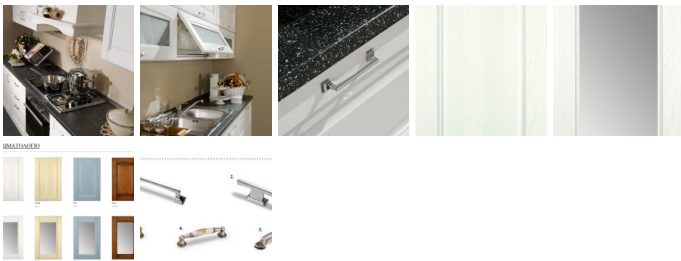

## ΚΟΥΖΙΝΑ ΒΕΑ 01BIANCO

Κωδ. προϊόντος: ART 01615

**ΤΙΜΗ** / SET  
**3.192,00 €**  
 Χωρίς ΦΠΑ 24%

**ΠΡΟΕΛΕΥΣΗ**  
 Ιταλία

**ΕΓΓΥΗΣΗ**  
 2 Έτη

**ΠΑΡΑΔΟΣΗ**  
 25 Εργάσιμες Ημέρες

**ΔΩΡΕΑΝ ΠΑΡΑΔΟΣΗ  
 ΣΕ ΜΕΤΑΦΟΡΙΚΗ ΑΘΗΝΩΝ**

### ΠΕΡΙΓΡΑΦΗ

Σύνθεση επίπλων κουζίνας από τη σειρά "Bea".

Διαστάσεις: Υ. 216 x Πλ. 330 και Υ. 216 x Πλ. 300

Πορτάκι από ξύλο δεσποτάκι ημμασίφ σε τέσσερις αποχρώσεις: bianco (λευκό) - corda (μπεζ) - avio (θαλασσί) - nocce (καρυδί).

Κάσωμα πάχους 18χιλ. με δυνατότητα επιλογής τεσσάρων αποχρώσεων:

1. λευκό με εσωτερικό λευκό
2. μπεζ με εσωτερικό απομίμηση υφάσματος μπεζ
3. καρυδί με εσωτερικό απομίμηση υφάσματος μπεζ
4. γκρι περλέ με εσωτερικό απομίμηση υφάσματος μπεζ