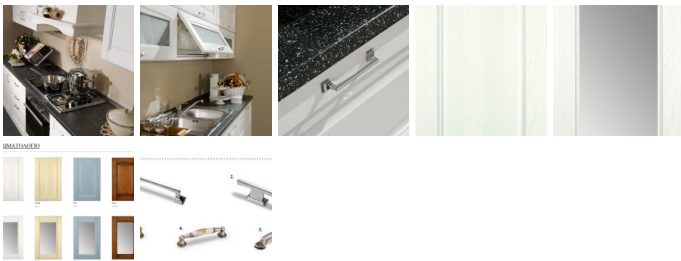

Σύνθεση επίπλων κουζίνας από τη σειρά "Bea".

Διαστάσεις: Υ. 216 x Πλ. 330 και Υ. 216 x Πλ. 300

Πορτάκι από ξύλο δεσποτάκι ημιμασίφ σε τέσσερις αποχρώσεις: bianco (λευκό) - corda (μπεζ) - avio (θαλασσί) - nocce (καρυδί).

Κάσωμα πάχους 18χιλ. με δυνατότητα επιλογής τεσσάρων αποχρώσεων:

1. λευκό με εσωτερικό λευκό
2. μπεζ με εσωτερικό απομίμηση υφάσματος μπεζ
3. καρυδί με εσωτερικό απομίμηση υφάσματος μπεζ
4. γκρι περλέ με εσωτερικό απομίμηση υφάσματος μπεζ