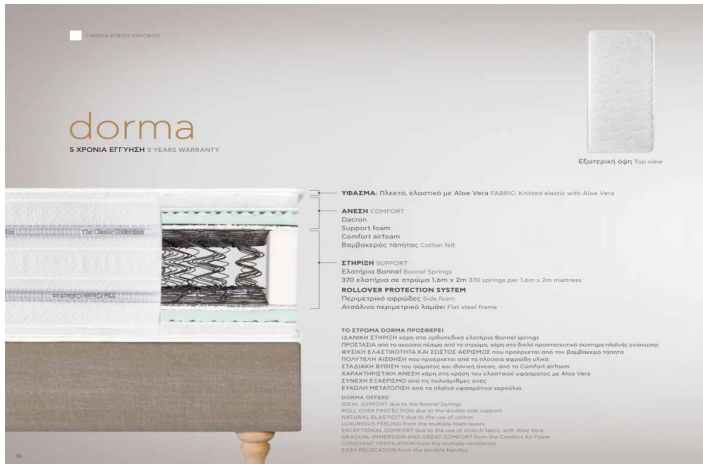

CANDIA STROM DORMA CLASSIC ΑΠΟ 191 ΕΩΣ 200 ΕΚ

Κωδ. προϊόντος: ART 01799

ΠΡΟΕΛΕΥΣΗ
Ελλάδα

ΤΙΜΗ / ΤΕΜ.
417,00 €

Χωρίς ΦΠΑ 24%

ΕΓΓΥΗΣΗ
5 Έτη

ΠΑΡΑΔΟΣΗ
8 Εργάσιμες Ημέρες

ΠΕΡΙΓΡΑΦΗ

Τα ορθοπεδικά στρώματα Candia Strom της σειράς Classic καλύπτουν τις ανάγκες για σωστή στήριξη της σπονδυλικής σας στήλης, και με τη χρήση αφράτων υλικών αποτελούν τα πιο αναπαυτικά στρώματα της αγοράς σ' αυτή την κατηγορία.

Το στρώμα Dorma προσφέρει:

- Ιδανική στήριξη** χάρη στα ορθοπεδικά ελατήρια Bonnel Springs
- Προστασία** από το ακούσιο πέσιμο από το στρώμα, χάρη στο διπλό προστατευτικό σύστημα πλαϊνής ενίσχυσης
- Φυσική ελαστικότητα και σωστός αερισμός** που προέρχεται από τον βαμβακερό τάπητα
- Πολυτελή αίσθηση** που προέρχεται από τα πλούσια αφρώδη υλικά
- Σταδιακή βύθιση** του σώματος και ιδανική άνεση, από το Comfort airfoam
- Χαρακτηριστική άνεση** χάρη στη χρήση του ελαστικού υφάσματος με Aloe Vera
- Συνεχή εξαερισμό** από τις πολυάριθμες οπές
- Εύκολη μετατόπιση** από τα πλαϊνά υφασμάτινα χερούλια