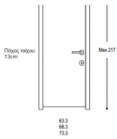

ΠΕΡΙΓΡΑΦΗ

ΤΕΧΝΙΚΑ ΧΑΡΑΚΤΗΡΙΣΤΙΚΑ:

ΘΥΡΟΦΥΛΛΟ

Δομή πολυκολλητής μασίφ ξυλείας

Εσωτερικό γέμισμα ηχοαπορροφητικής κυψέλης

Πάνελ MDF 6mm

Επιφάνειες: Ακρυλικό SuperMatt (προϊόν νανοτεχνολογίας με συμπαγή μοριακή δομή και αντιχαρακτικές και αντιδακτυλικές ιδιότητες)

Διπλός ρυθμιζόμενος μεντεσές (3τεμ)

Μαγνητική κλειδαριά

ΚΑΣΑ

Κατασκευή από blockboard (πλακάτζ)

Πάχος 44mm

Επιφάνεια: Ακρυλικό SuperMatt

Λάστιχα περιλαμβάνονται

Για πάχος τοίχου έως 13cm