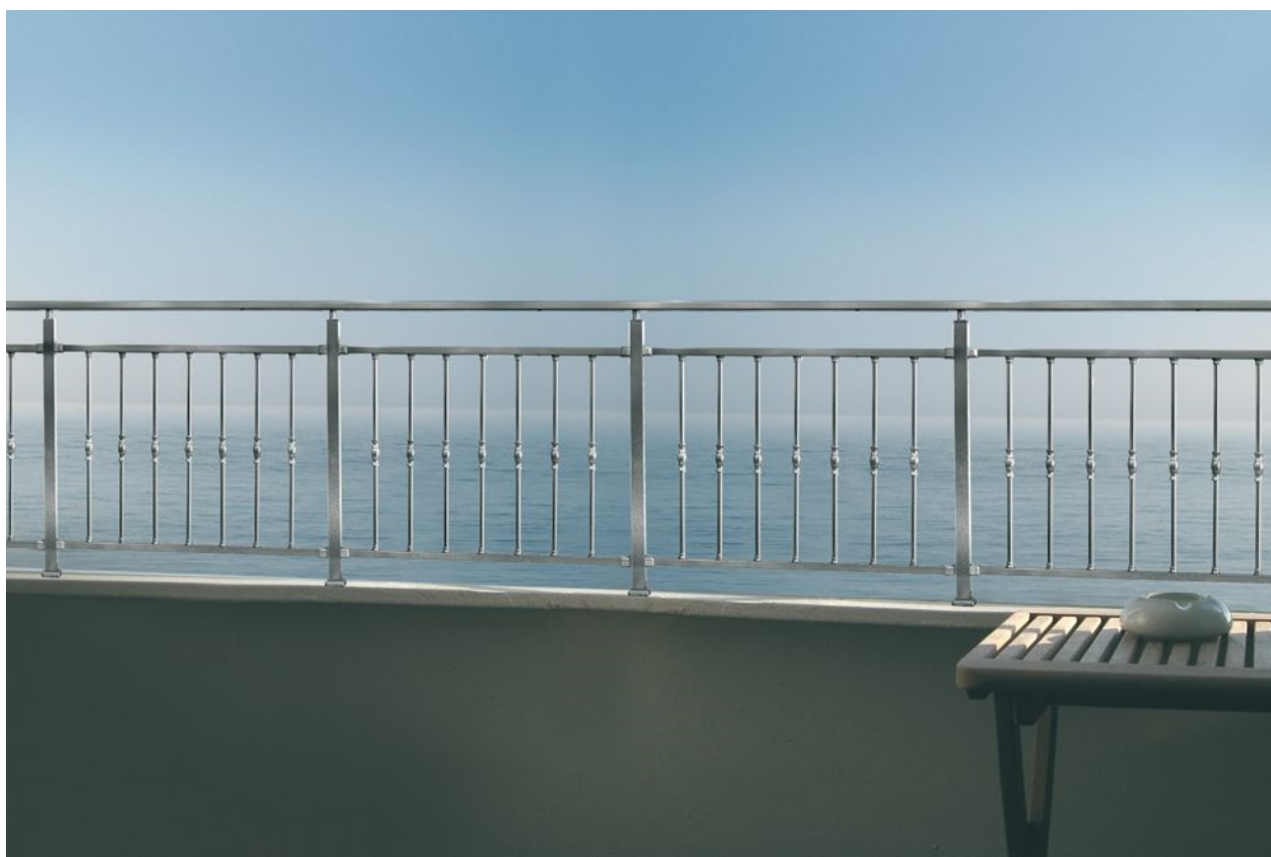

ΕΞΟΠΛΙΣΜΟΙ ΚΤΙΡΙΩΝ

1959

ΔΙΕΥΘΥΝΣΗ

Νικολάου Σκιαδά 15
Γαργαλιάνοι, ΤΚ
24400, Μεσσηνία

ΕΠΙΚΟΙΝΩΝΙΑ

Τηλ: 27630 24455
Fax: 27630 23550
info@artion-home.gr

www.artion-home.gr

ΚΑΓΚΕΛΑ ΑΛΟΥΜΙΝΙΟΥ ΙΝΟΧ BR132

Κωδ. προϊόντος: ART 01493

Ημερομηνία δημιουργίας: 31/07/2021