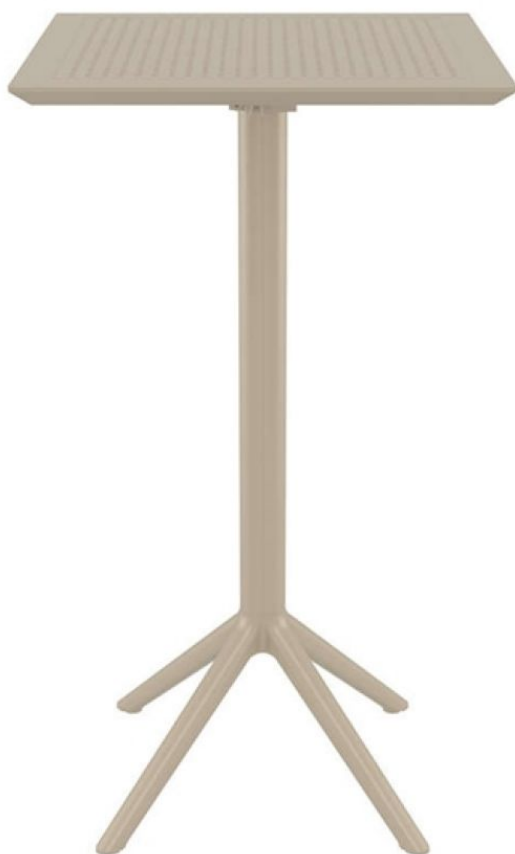

ΕΞΟΠΛΙΣΜΟΙ ΚΤΙΡΙΩΝ

1959

ΔΙΕΥΘΥΝΣΗ

Νικολάου Σκιαδά 15
Γαργαλιάνοι, ΤΚ
24400, Μεσσηνία

ΕΠΙΚΟΙΝΩΝΙΑ

Τηλ: 27630 24455
Fax: 27630 23550
info@artion-home.gr

www.artion-home.gr

ΤΡΑΠΕΖΙ ΜΠΑΡ ΠΤΥΣΣΟΜΕΝΟ ΠΟΛΥΠΡΟΠΥΛΕΝΙΟΥ SKY

Κωδ. προϊόντος: ART 02960

Ημερομηνία δημιουργίας: 11/07/2026