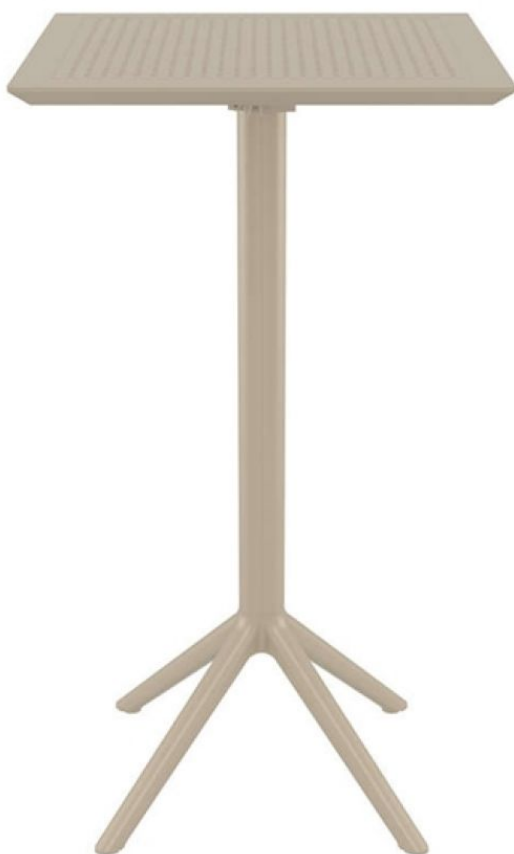

ΕΞΟΠΛΙΣΜΟΙ ΚΤΙΡΙΩΝ

1959

ΔΙΕΥΘΥΝΣΗ

Νικολάου Σκιαδά 15
Γαργαλιάνοι, ΤΚ
24400, Μεσσηνία

ΕΠΙΚΟΙΝΩΝΙΑ

Τηλ: 27630 24455
Fax: 27630 23550
info@artion-home.gr

www.artion-home.gr

ΤΡΑΠΕΖΙ ΜΠΑΡ ΠΤΥΣΣΟΜΕΝΟ ΠΟΛΥΠΡΟΠΥΛΕΝΙΟΥ SKY

Κωδ. προϊόντος: ART 02960

Ημερομηνία δημιουργίας: 07/05/2026