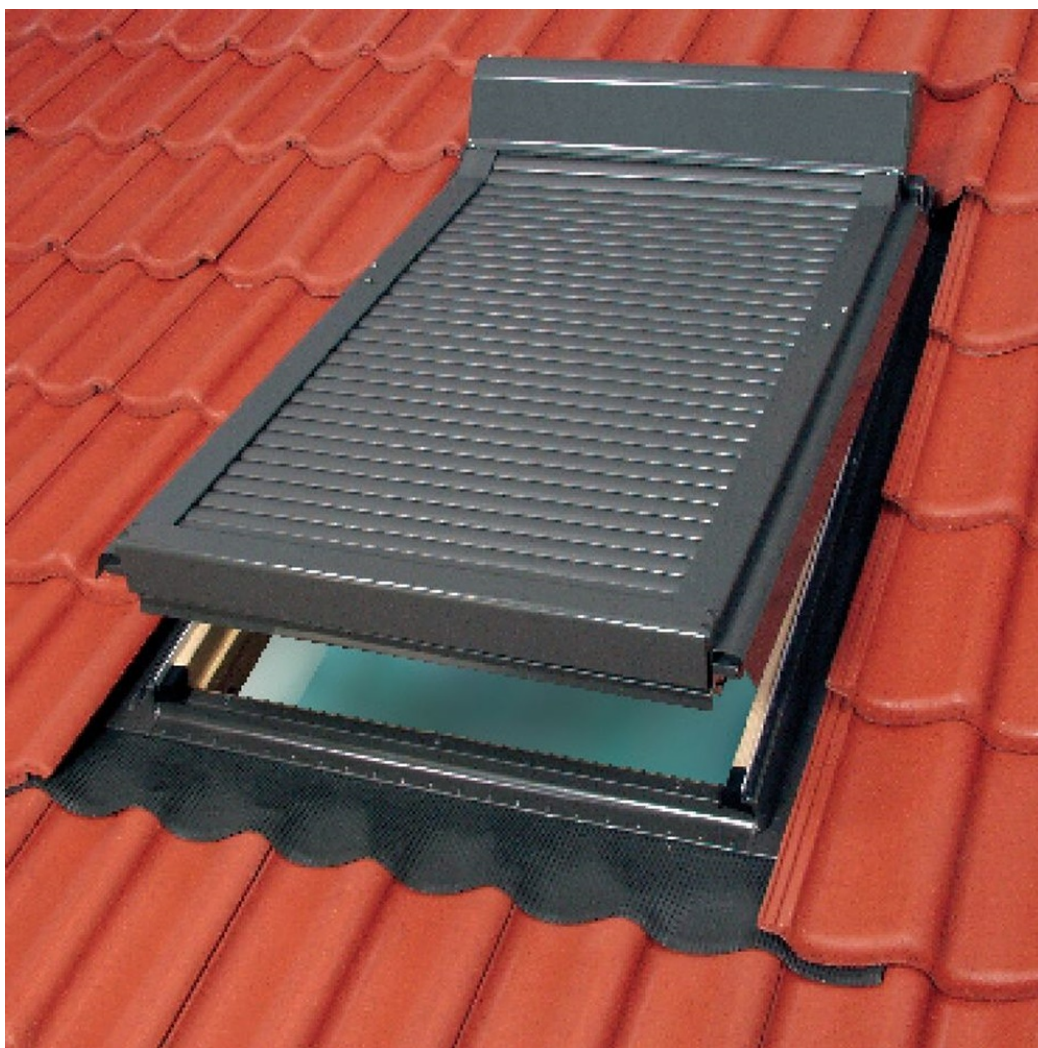

ΕΞΟΠΛΙΣΜΟΙ ΚΤΙΡΙΩΝ

1959

ΔΙΕΥΘΥΝΣΗ

Νικολάου Σκιαδά 15
Γαργαλιάνοι, ΤΚ
24400, Μεσσηνία

ΕΠΙΚΟΙΝΩΝΙΑ

Τηλ: 27630 24455
Fax: 27630 23550
info@artion-home.gr

www.artion-home.gr

ΕΞΩΤΕΡΙΚΟ ΡΟΛΟ ΗΛΕΚΤΡΙΚΟ ΦΑΚΡΟ ARZ-E 24V

Κωδ. προϊόντος: ART 01987

Ημερομηνία δημιουργίας: 05/05/2026