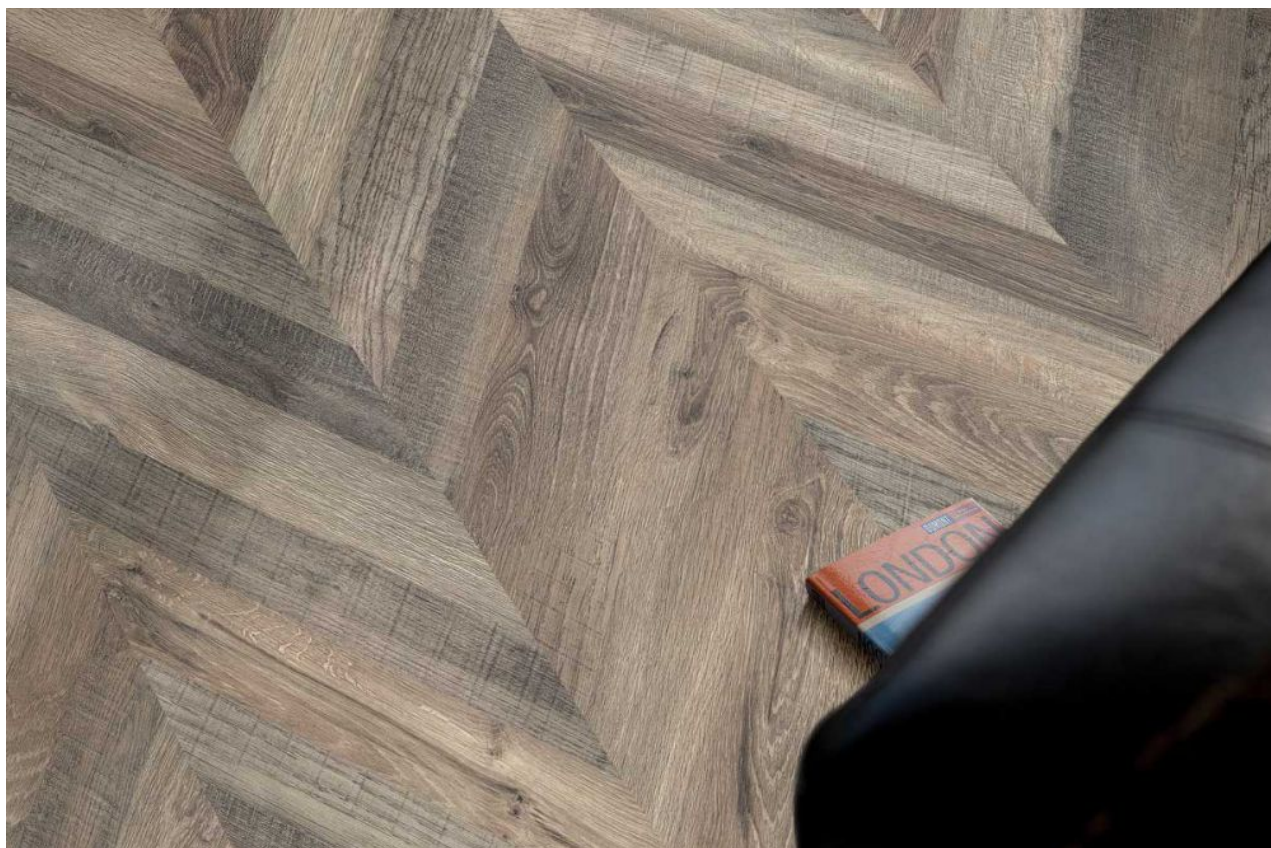

ΕΞΟΠΛΙΣΜΟΙ ΚΤΙΡΙΩΝ

1959

ΔΙΕΥΘΥΝΣΗ

Νικολάου Σκιαδά 15
Γαργαλιάνοι, ΤΚ
24400, Μεσσηνία

ΕΠΙΚΟΙΝΩΝΙΑ

Τηλ: 27630 24455
Fax: 27630 23550
info@artion-home.gr

www.artion-home.gr

ΔΑΠΕΔΟ LAMINATE AC4, DARK RIPON ΟΑΚ EPL013

Κωδ. προϊόντος: ART 02315

Ημερομηνία δημιουργίας: 02/05/2026