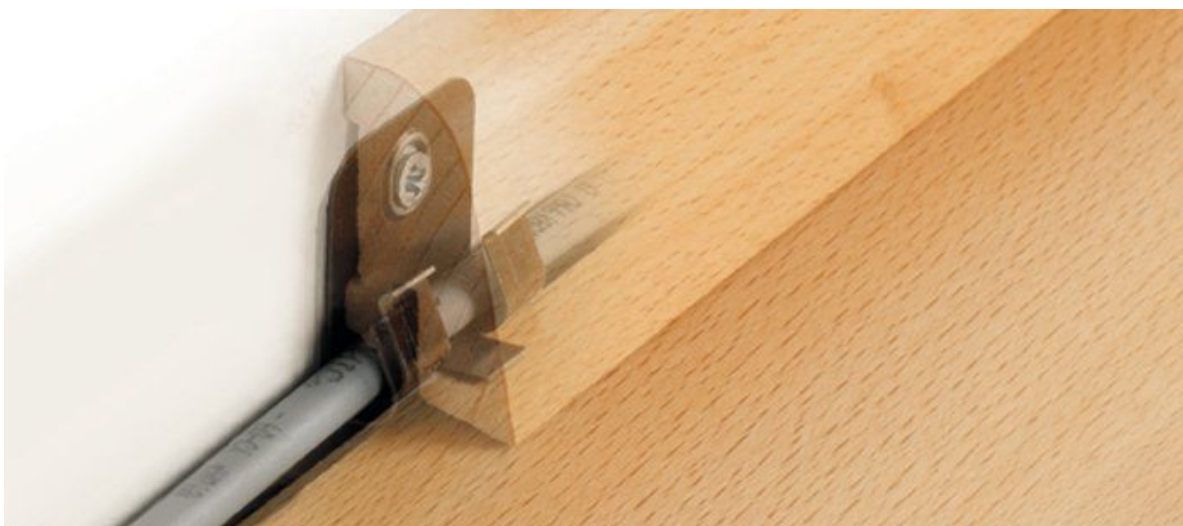

ΕΞΟΠΛΙΣΜΟΙ ΚΤΙΡΙΩΝ

1959

ΔΙΕΥΘΥΝΣΗ

Νικολάου Σκιαδά 15
Γαργαλιάνοι, ΤΚ
24400, Μεσσηνία

ΕΠΙΚΟΙΝΩΝΙΑ

Τηλ: 27630 24455
Fax: 27630 23550
info@artion-home.gr

www.artion-home.gr

CLIPS ΓΙΑ ΣΟΒΑΤΕΠΙ EGGER

Κωδ. προϊόντος: ART 02319