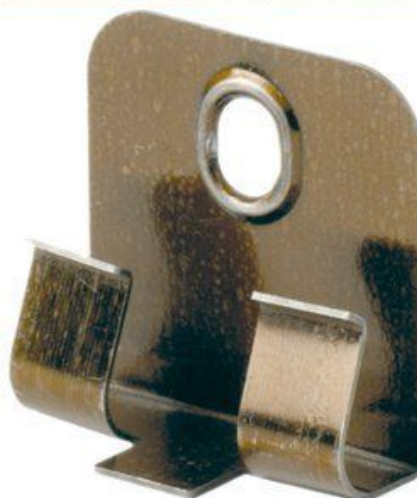

ΕΞΟΠΛΙΣΜΟΙ ΚΤΙΡΙΩΝ

1959

ΔΙΕΥΘΥΝΣΗ

Νικολάου Σκιαδά 15
Γαργαλιάνοι, ΤΚ
24400, Μεσσηνία

ΕΠΙΚΟΙΝΩΝΙΑ

Τηλ: 27630 24455
Fax: 27630 23550
info@artion-home.gr

www.artion-home.gr

CLIPS ΓΙΑ ΣΟΒΑΤΕΠΙ EGGER

Κωδ. προϊόντος: ART 02319