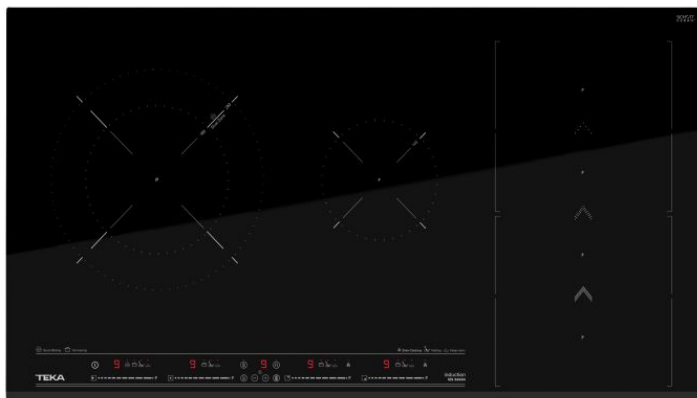

ΕΞΟΠΛΙΣΜΟΙ ΚΤΙΡΙΩΝ

1959

ΔΙΕΥΘΥΝΣΗ

Νικολάου Σκιαδά 15
Γαργαλιάνοι, ΤΚ
24400, Μεσσηνία

ΕΠΙΚΟΙΝΩΝΙΑ

Τηλ: 27630 24455
Fax: 27630 23550
info@artion-home.gr

www.artion-home.gr

ΕΠΑΓΩΓΙΚΕΣ ΕΣΤΙΕΣ TEKA IZS 96700 MST

Κωδ. προϊόντος: ART 03248