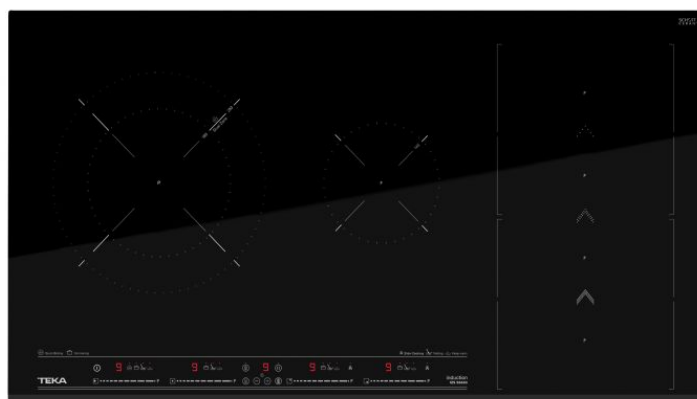

ΕΞΟΠΛΙΣΜΟΙ ΚΤΙΡΙΩΝ

1959

ΔΙΕΥΘΥΝΣΗ

Νικολάου Σκιαδά 15
Γαργαλιάνοι, ΤΚ
24400, Μεσσηνία

ΕΠΙΚΟΙΝΩΝΙΑ

Τηλ: 27630 24455
Fax: 27630 23550
info@artion-home.gr

www.artion-home.gr

ΕΠΑΓΩΓΙΚΕΣ ΕΣΤΙΕΣ TEKA IZS 96700 MST

Κωδ. προϊόντος: ART 03248