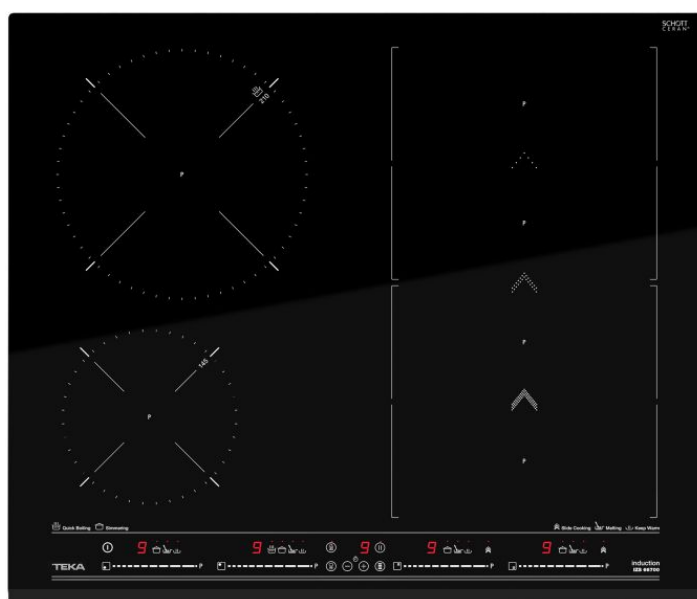

ΕΞΟΠΛΙΣΜΟΙ ΚΤΙΡΙΩΝ

1959

ΔΙΕΥΘΥΝΣΗ

Νικολάου Σκιαδά 15
Γαργαλιάνοι, ΤΚ
24400, Μεσσηνία

ΕΠΙΚΟΙΝΩΝΙΑ

Τηλ: 27630 24455
Fax: 27630 23550
info@artion-home.gr

www.artion-home.gr

ΕΠΑΓΩΓΙΚΕΣ ΕΣΤΙΕΣ TEKA IZS 66800 MST

Κωδ. προϊόντος: ART 03249