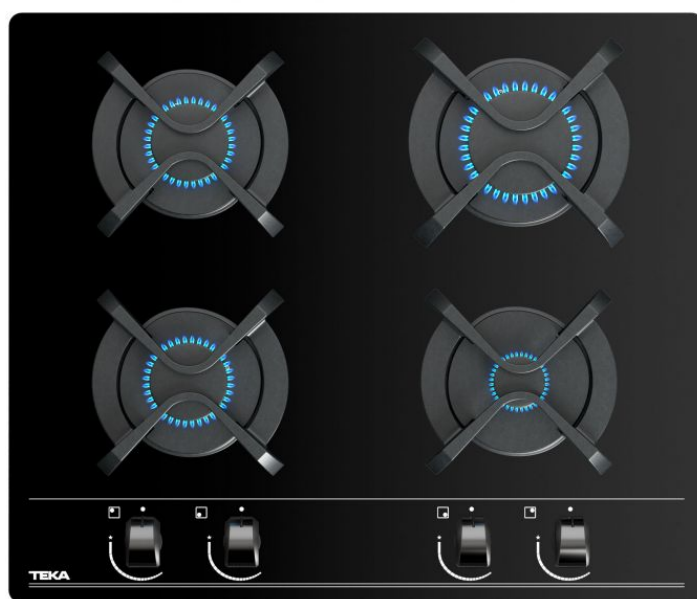

ΕΞΟΠΛΙΣΜΟΙ ΚΤΙΡΙΩΝ

1959

ΔΙΕΥΘΥΝΣΗ

Νικολάου Σκιαδά 15
Γαργαλιάνοι, ΤΚ
24400, Μεσσηνία

ΕΠΙΚΟΙΝΩΝΙΑ

Τηλ: 27630 24455
Fax: 27630 23550
info@artion-home.gr

www.artion-home.gr

ΚΡΥΣΤΑΛΛΙΝΕΣ ΕΣΤΙΕΣ ΑΕΡΙΟΥ ΤΕΚΑ GBC 64000 ΚΒΑ

Κωδ. προϊόντος: ART 03254

Ημερομηνία δημιουργίας: 30/04/2026