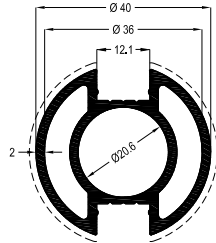

GP 121

GY 311

κάγκελα αλουμινίου | aluminium rails

BR 113

18-201-00

12-141-020R

18-204-00

18-102-020