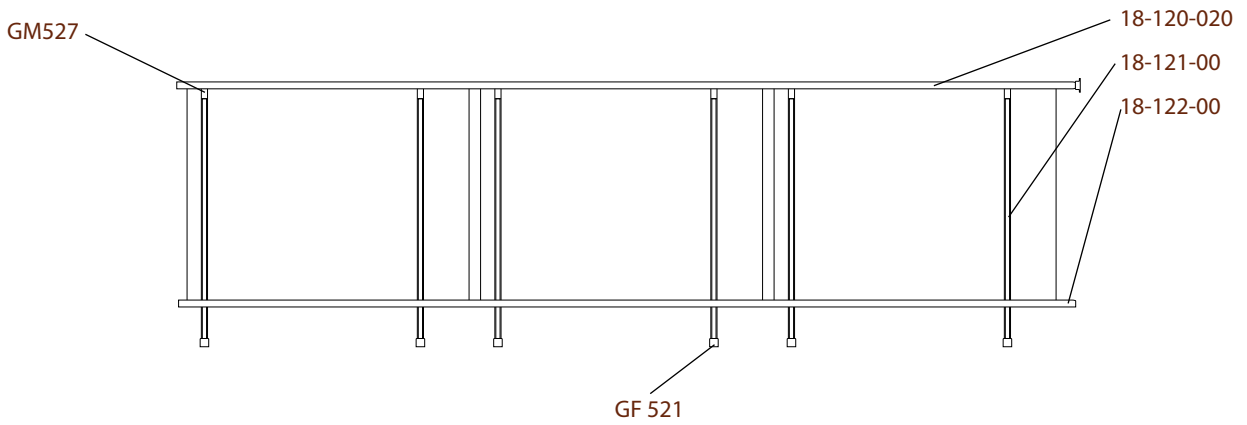

GLA85CD

GLA85CS

κάγκελα αλουμινίου | aluminium rails

BR 121

18-120-020

18-121-00

18-122-00

18-207-00