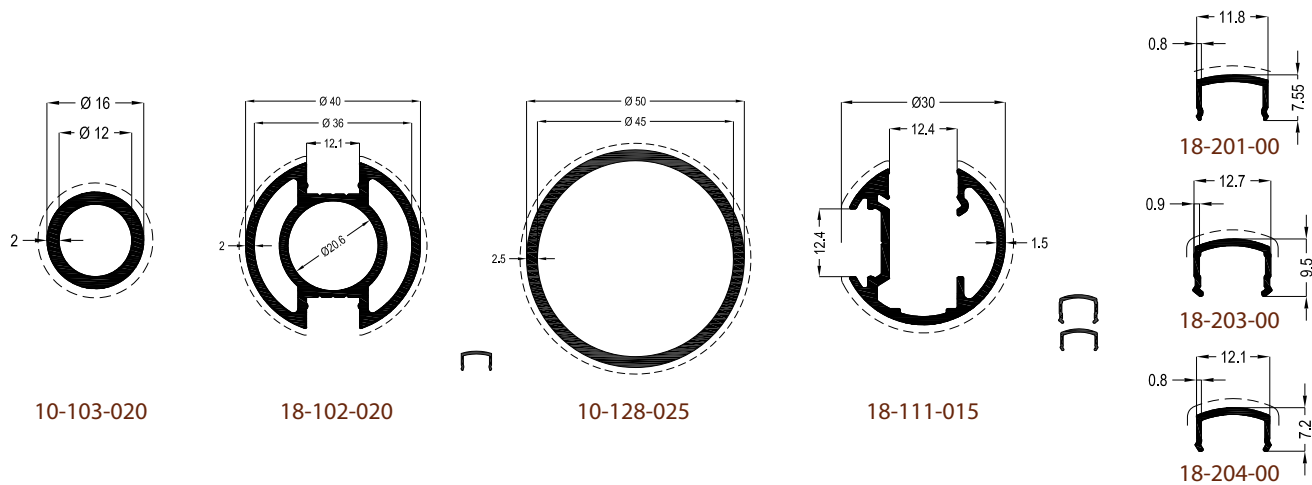

Κάγκελα Αλουμινίου | Aluminium Rails

BR 100

10-103-020

18-133-015

10-128-020

18-201-00

LR 12-405

2009