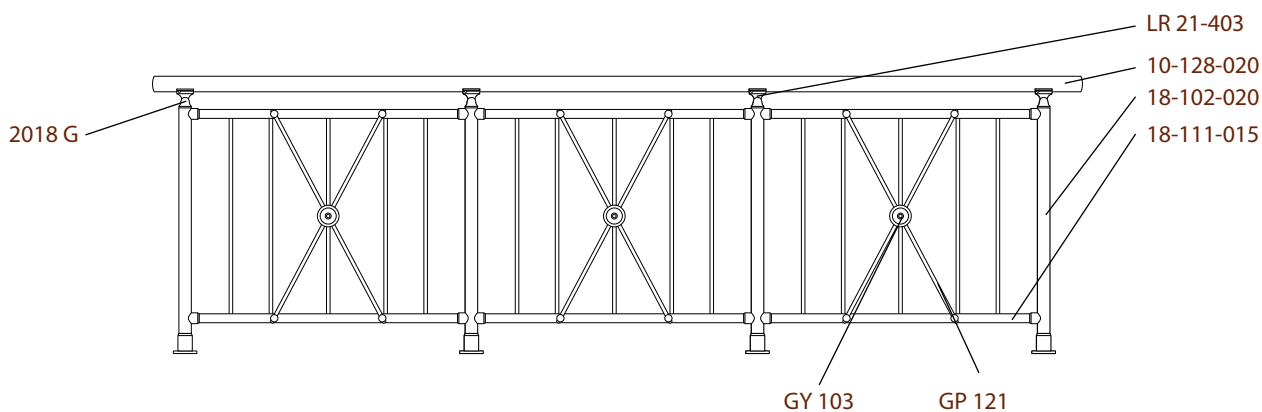

BR 110

10-128-020

12-141-020R

18-102-020

18-111-015