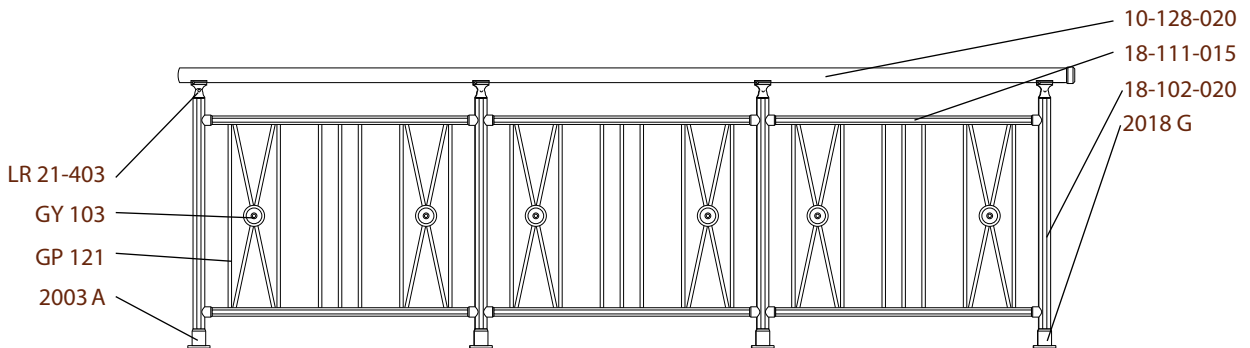

κάγκελα αλουμινίου | aluminium rails

BR 113

18-102-020

10-128-020

18-111-015