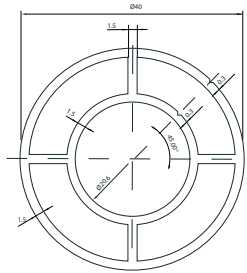

Κάγκελα Αλουμινίου | Aluminium Rails

BR 100

10-103-020

18-133-015

10-128-020

18-201-00

LR 12-405

2009