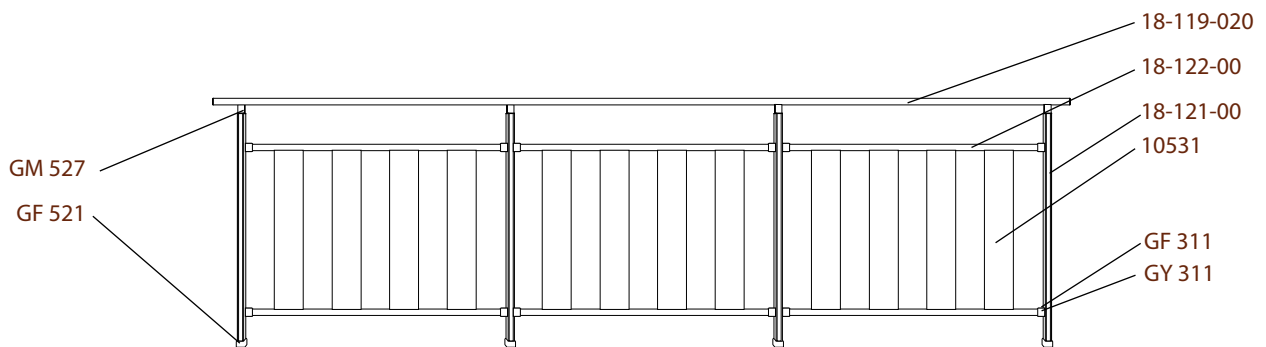

κάγκελα αλουμινίου | aluminium rails

18-121-00

18-119-020

18-207-00

18-122-00

10531

GM 527

GF 521