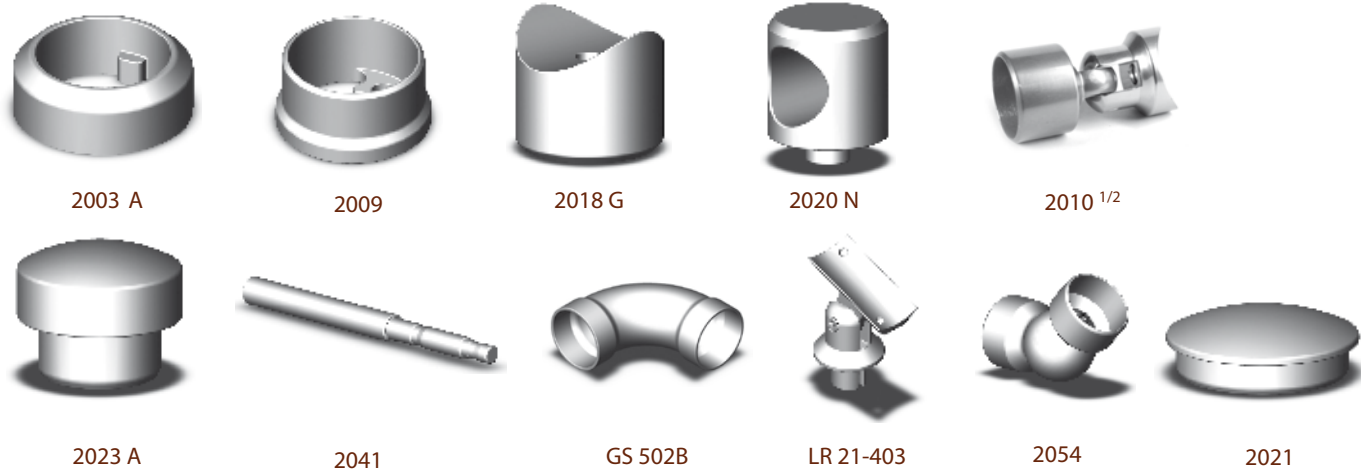

Κάγκελα Αλουμινίου | Aluminium Rails

BR 100

10-103-020

18-133-015

10-128-020

18-201-00

LR 12-405

2009