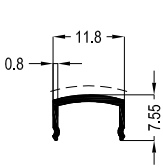

GP 121

GY 311

κάγκελα αλουμινίου | aluminium rails

BR 113

18-201-00

12-141-020R

18-204-00

18-102-020