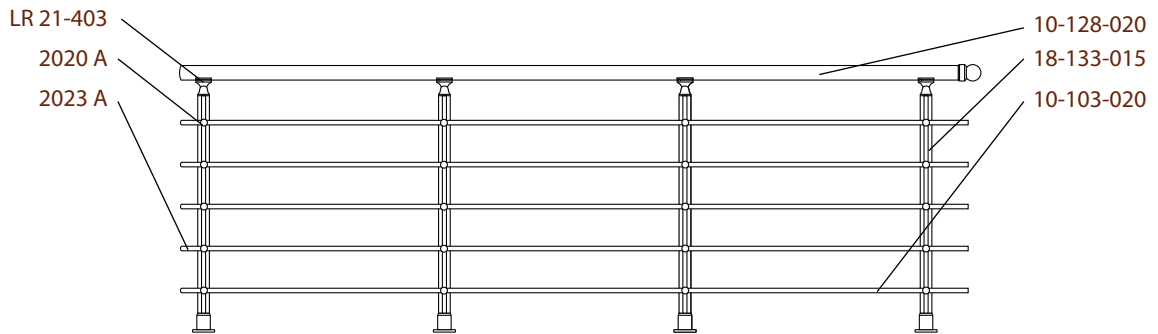

Κάγκελα Αλουμινίου | Aluminium Rails

BR 100

10-103-020

18-133-015

10-128-020

18-201-00

LR 12-405

2009