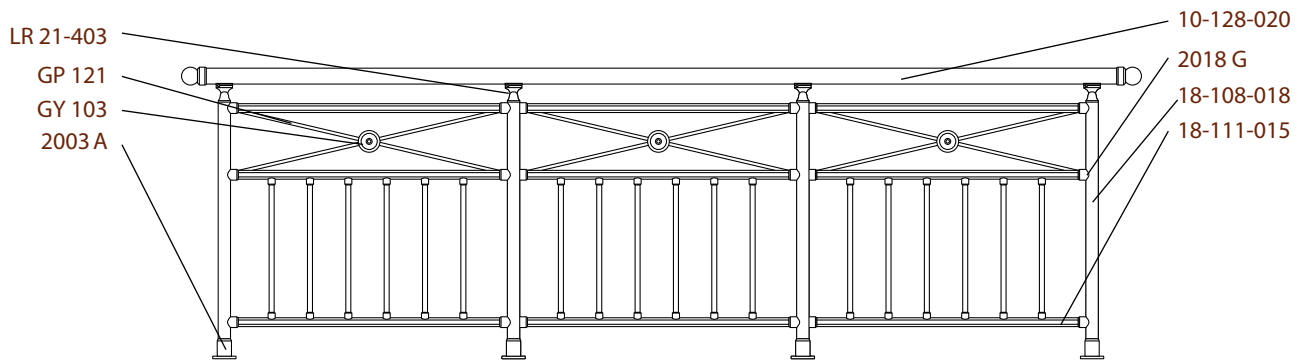

κάγκελα αλουμινίου | aluminium rails

BR 111

2003 A

2009

2018 G

2041

2054

LR 64-162