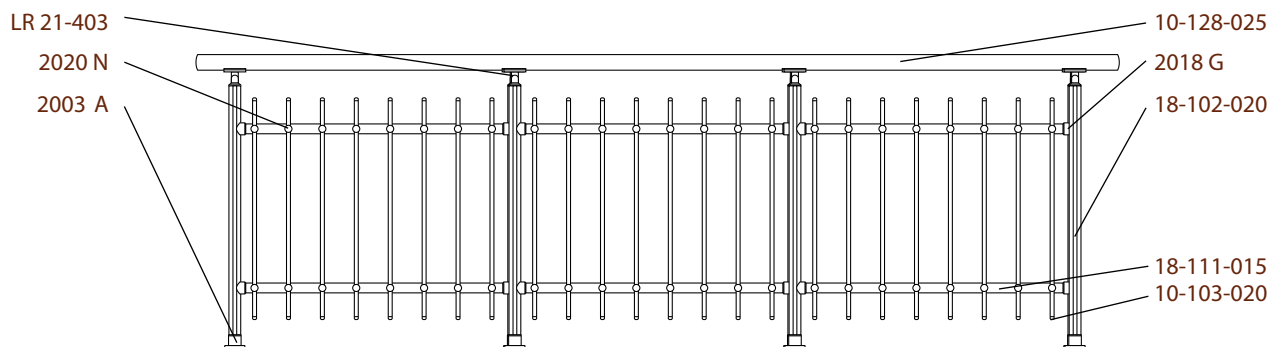

Κάγκελα Αλουμινίου | Aluminium Rails

BR 100

10-103-020

18-133-015

10-128-020

18-201-00

LR 12-405

2009