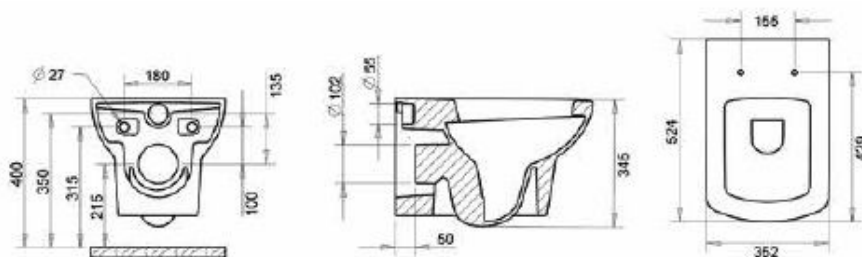

ΛΕΚΑΝΗ ΜΠΑΝΙΟΥ ΚΡΕΜΑΣΤΗ ΒΕΝΕ

Κωδ. προϊόντος: ART 03717