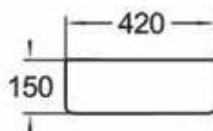

ΝΙΠΤΗΡΑΣ NOVEL

Κωδ. προϊόντος: ART 03693