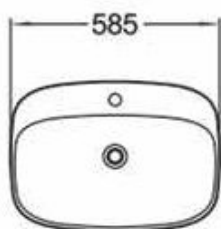

ΝΙΠΤΗΡΑΣ NOVEL

Κωδ. προϊόντος: ART 03693