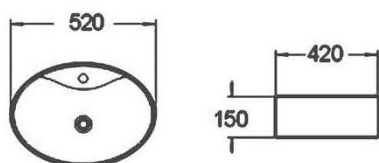

ΝΙΠΤΗΡΑΣ ΟΡΕΡΑ

Κωδ. προϊόντος: ART 03695