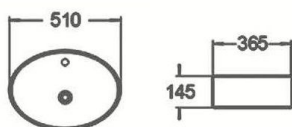

ΝΙΠΤΗΡΑΣ ΤΕΜΠΡΟ

Κωδ. προϊόντος: ART 03696