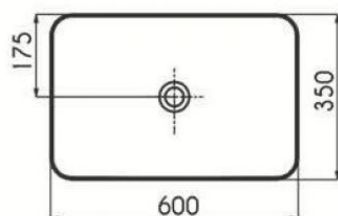

ΕΠΙΚΟΙΝΩΝΙΑ

Τηλ: 27630 24455
Fax: 27630 23550
info@artion-home.gr

www.artion-home.gr

ΝΙΠΤΗΡΑΣ PRISMA

Κωδ. προϊόντος: ART 03697