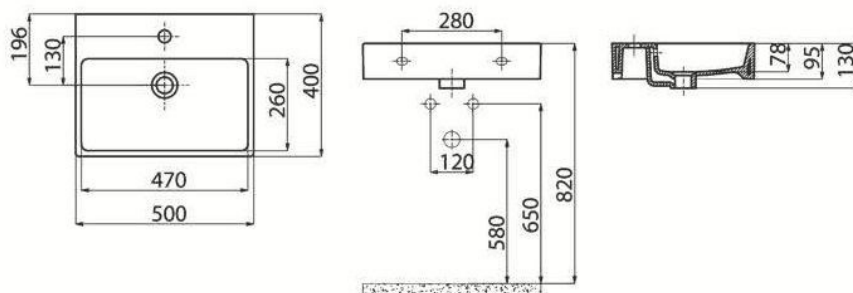

ΕΞΟΠΛΙΣΜΟΙ ΚΤΙΡΙΩΝ

1959

ΔΙΕΥΘΥΝΣΗ

Νικολάου Σκιαδά 15
Γαργαλιάνοι, ΤΚ
24400, Μεσσηνία

ΕΠΙΚΟΙΝΩΝΙΑ

Τηλ: 27630 24455
Fax: 27630 23550
info@artion-home.gr

www.artion-home.gr

ΝΙΠΤΗΡΑΣ ΝΧ 242

Κωδ. προϊόντος: ART 03698