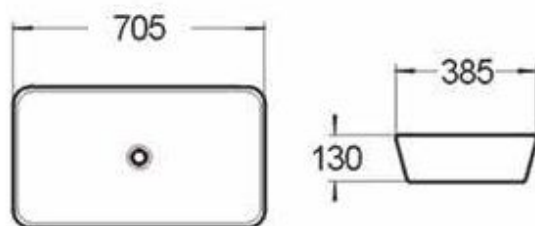

ΝΙΠΤΗΡΑΣ ARTISTIC

Κωδ. προϊόντος: ART 03700