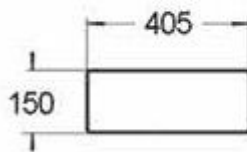

ΕΠΙΚΟΙΝΩΝΙΑ

Τηλ: 27630 24455
Fax: 27630 23550
info@artion-home.gr

www.artion-home.gr

ΝΙΠΤΗΡΑΣ STYLE

Κωδ. προϊόντος: ART 03702