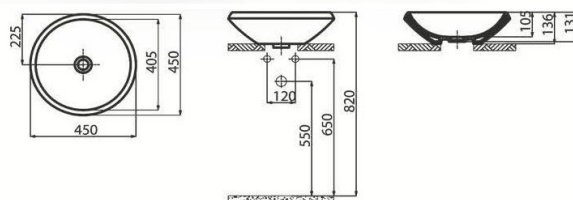

ΕΞΟΠΛΙΣΜΟΙ ΚΤΙΡΙΩΝ

1959

ΔΙΕΥΘΥΝΣΗ

Νικολάου Σκιαδά 15
Γαργαλιάνοι, ΤΚ
24400, Μεσσηνία

ΕΠΙΚΟΙΝΩΝΙΑ

Τηλ: 27630 24455
Fax: 27630 23550
info@artion-home.gr

ΝΙΠΤΤΗΡΑΣ ΜΝ 045

Κωδ. προϊόντος: ART 03704