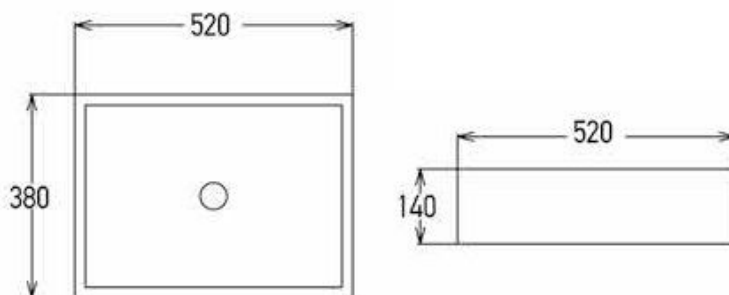

ΕΞΟΠΛΙΣΜΟΙ ΚΤΙΡΙΩΝ

1959

ΔΙΕΥΘΥΝΣΗ

Νικολάου Σκιαδά 15
Γαργαλιάνοι, ΤΚ
24400, Μεσσηνία

ΕΠΙΚΟΙΝΩΝΙΑ

Τηλ: 27630 24455
Fax: 27630 23550
info@artion-home.gr

www.artion-home.gr

ΝΙΠΤΗΡΑΣ WOOD/ROCK

Κωδ. προϊόντος: ART 03707