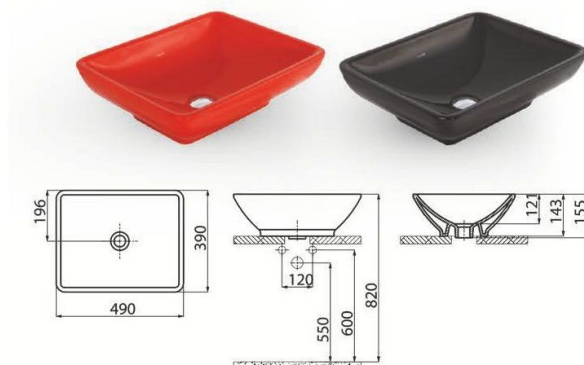

ΝΙΠΤΗΡΑΣ ΤΡ 140

Κωδ. προϊόντος: ART 03708