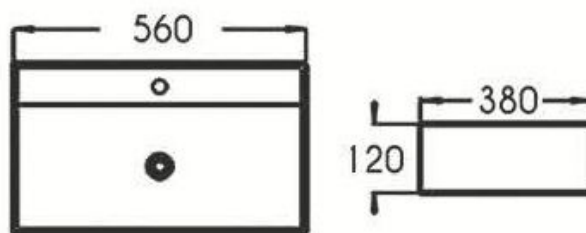

ΝΙΠΤΗΡΑΣ NEW STRATA

Κωδ. προϊόντος: ART 03712