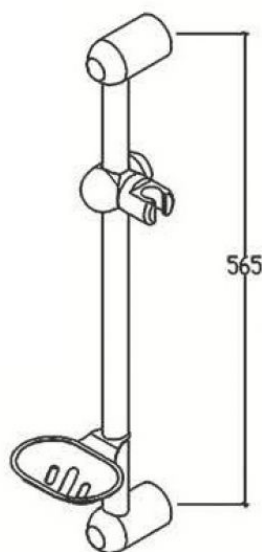

ΕΞΟΠΛΙΣΜΟΙ ΚΤΙΡΙΩΝ

1959

ΔΙΕΥΘΥΝΣΗ

Νικολάου Σκιαδά 15
Γαργαλιάνοι, ΤΚ
24400, Μεσσηνία

ΕΠΙΚΟΙΝΩΝΙΑ

Τηλ: 27630 24455
Fax: 27630 23550
info@artion-home.gr

www.artion-home.gr

ΤΗΛΕΦΩΝΟ ΝΤΟΥΣ ΜΕ ΣΤΗΛΗ ΣΤΗΡΙΞΗΣ CLASSIC

Κωδ. προϊόντος: ART 03786

Ημερομηνία δημιουργίας: 18/05/2026