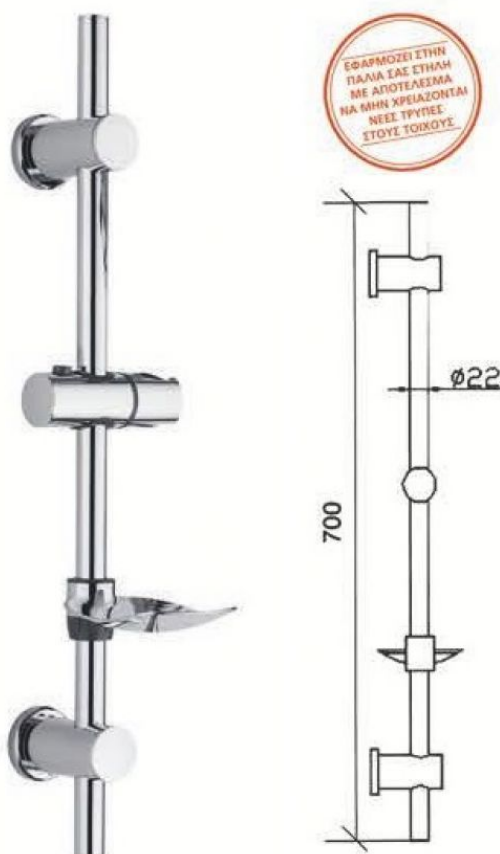

ΕΞΟΠΛΙΣΜΟΙ ΚΤΙΡΙΩΝ

1959

ΔΙΕΥΘΥΝΣΗ

Νικολάου Σκιαδά 15
Γαργαλιάνοι, ΤΚ
24400, Μεσσηνία

ΕΠΙΚΟΙΝΩΝΙΑ

Τηλ: 27630 24455
Fax: 27630 23550
info@artion-home.gr

www.artion-home.gr

ΣΤΗΛΗ ΣΤΗΡΙΞΗΣ ΡΥΘΜΙΖΟΜΕΝΗ

Κωδ. προϊόντος: ART 03788