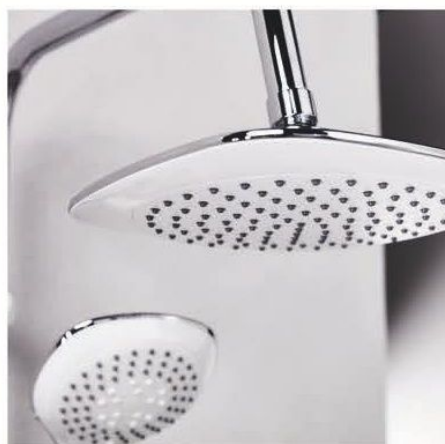

ΕΞΟΠΛΙΣΜΟΙ ΚΤΙΡΙΩΝ

1959

ΔΙΕΥΘΥΝΣΗ

Νικολάου Σκιαδά 15
Γαργαλιάνοι, ΤΚ
24400, Μεσσηνία

ΕΠΙΚΟΙΝΩΝΙΑ

Τηλ: 27630 24455
Fax: 27630 23550
info@artion-home.gr

www.artion-home.gr

ΣΤΗΛΗ ΝΤΟΥΣ ΕΠΕΚΤΕΙΝΟΜΕΝΗ BIANCO

Κωδ. προϊόντος: ART 03792

Ημερομηνία δημιουργίας: 10/04/2026