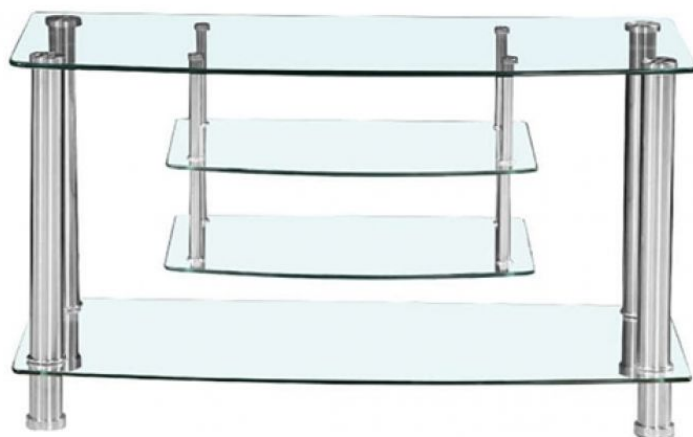

ΕΞΟΠΛΙΣΜΟΙ ΚΤΙΡΙΩΝ

1959

ΔΙΕΥΘΥΝΣΗ

Νικολάου Σκιαδά 15
Γαργαλιάνοι, ΤΚ
24400, Μεσσηνία

ΕΠΙΚΟΙΝΩΝΙΑ

Τηλ: 27630 24455
Fax: 27630 23550
info@artion-home.gr

www.artion-home.gr

ΕΠΙΠΛΟ ΤΗΛΕΟΡΑΣΗΣ TV3

Κωδ. προϊόντος: ART 03450